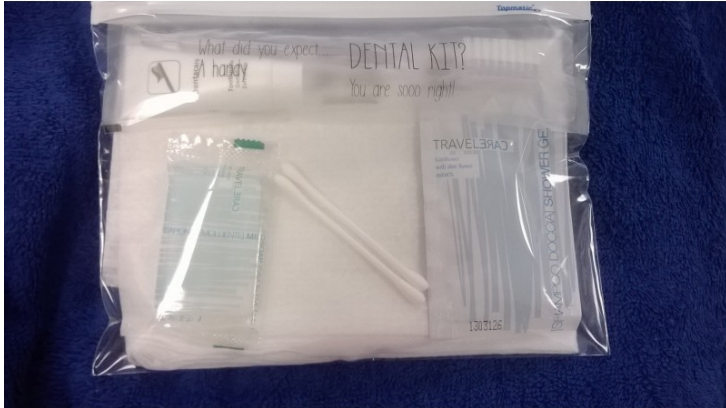

Kit entretien variété 1 standard

Référence LIN850

EAN13 : 3292759156986

2 cotons tige- 1 dose de gel cheveux et corps 10ml TRAVELCARE- 1 savonnette- 1 set dentaire composé d'une brosse à dent et d'une dose de dentifrice- 1 gant de toilette jetable- 1 serviette de toilette jetable 50*70cm