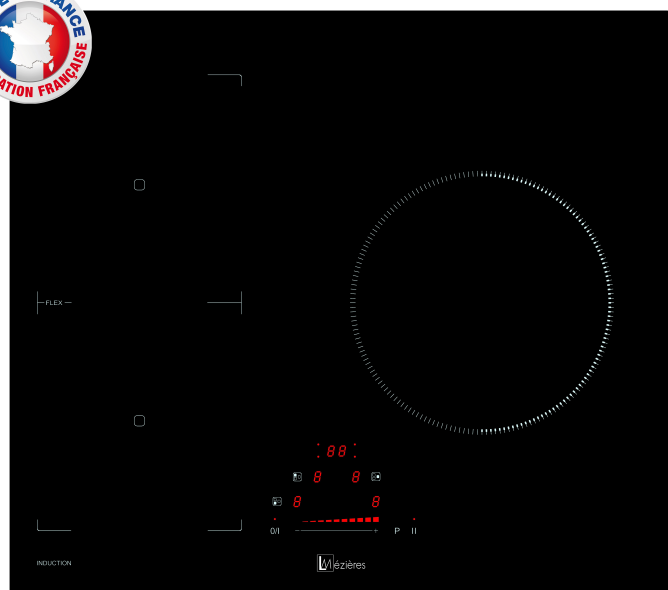

Table induction 3 zones modulables flex mézières

Référence 755FLEX

EAN13 : 3292799913518

Performante et robuste ! La plaque de cuisson MÉZIÈRES 755FLEX de fabrication Française est dotée de 3 foyers induction dont 1 zone modulable, idéale pour vos gros ustensiles de cuisine comme les poissonnières, les grands faitouts...! Elle est rapide et précise, équipée de Sliders tactiles à 9 positions de cuisson, de 4 boosters et son foyer principal a une puissance maximale de 3700 W (booster) ! Avec la technologie induction, la production de la chaleur dépend de la présence d'un récipient sur la table. Alors, sans récipient sur la table de cuisson, aucune chaleur ne se diffuse. L'avantage de l'induction est que la température s'élève rapidement tout en permettant de moduler avec une grande précision le réglage de la cuisson désirée : bouillir ou mijoter sans aucun problème ! Son large foyer FLEX modulable peut accueillir une poissonnière ou encore de grandes marmites. Il peut être dissocié en 2 foyers autonomes tout en conservant une répartition de température optimale. Les commandes sensibles à Slider de 9 positions de cuisson vous permettent de piloter facilement et simplement les programmations de chacun des foyers. De plus, elles permettent un nettoyage aisé de la table de cuisson. Equipée de 3 boosters afin de saisir les préparations et porter les gros volumes d'eau à ébullition en un temps record. Ses 3 minuteurs de 99 minutes permettent de programmer la durée de cuisson souhaitée. Robuste, grâce à son verre vitrocéramique en 4 mm d'épaisseur de fabrication EUROKERA . La sécurité avec 6 points essentiels de contrôle. - Anti-débordement : coupe le foyer automatiquement en cas un liquide déborde sur le bandeau de commande - Verrouillage du clavier : idéal si votre enfants touche le bandeau de commande. - Auto-stop : en cas d'oubli, cette sécurité coupe automatiquement l'alimentation de la table. - Détection de récipients : au bout d'une minute, la table s'arrête automatiquement dans le cas d'une mise en route sans récipient - Détection mauvaise connexion : si il y a a un mauvais branchement. - Témoins de chaleur résiduelle : s'affichent par zone de cuisson lorsqu'une surface est encore chaude et préviens donc visuellement afin d'éviter les risques de brûlures. Equipée d'un cordon d'alimentation de 1