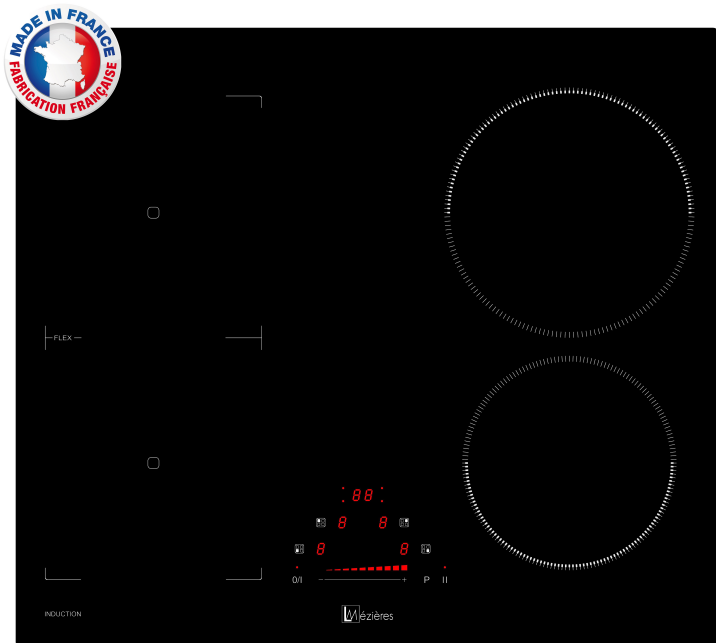

Table induction 4 zones modulables flex mézières

Référence 874FLEX

EAN13 : 3292799913532

Performante et robuste ! La plaque de cuisson MÉZIÈRES 874FLEX de fabrication Française est dotée de 4 foyers induction dont 1 zone modulable, idéale pour vos gros ustensiles de cuisine comme les poissonnières, les grands faitouts...! Elle est rapide et précise, équipée de Sliders tactiles à 9 positions de cuisson, de 4 boosters et son foyer principal a une puissance maximale de 3700 W (booster) ! Avec la technologie induction, la production de la chaleur dépend de la présence d'un récipient sur la table. Alors, sans récipient sur la table de cuisson, aucune chaleur ne se diffuse. L'avantage de l'induction est que la température s'élève rapidement tout en permettant de moduler avec une grande précision le réglage de la cuisson désirée : bouillir ou mijoter sans aucun problème ! Son large foyer FLEX modulable peut accueillir une poissonnière ou encore de grandes marmites. Il peut être dissocié en 2 foyers autonomes tout en conservant une répartition de température optimale. Les commandes sensibles à Slider de 9 positions de cuisson vous permettent de piloter facilement et simplement les programmations de chacun des foyers. De plus, elles permettent un nettoyage aisé de la table de cuisson. Equipée de 4 boosters afin de saisir les préparations et porter les gros volumes d'eau à ébullition en un temps record. Ses 4 minuteurs de 99 minutes permettent de programmer la durée de cuisson souhaitée. Robuste, grâce à son verre vitrocéramique en 4 mm d'épaisseur de fabrication EUROKERA . La sécurité avec 6 points essentiels de contrôle. - Anti-débordement : coupe le foyer automatiquement en cas un liquide déborde sur le bandeau de commande - Verrouillage du clavier : idéal si votre enfants touche le bandeau de commande. - Auto-stop : en cas d'oubli, cette sécurité coupe automatiquement l'alimentation de la table. - Détection de récipients : au bout d'une minute, la table s'arrête automatiquement dans le cas d'une mise en route sans récipient - Détection mauvaise connexion : si il y a a un mauvais branchement. - Témoins de chaleur résiduelle : s'affichent par zone de cuisson lorsqu'une surface est encore chaude et prévient