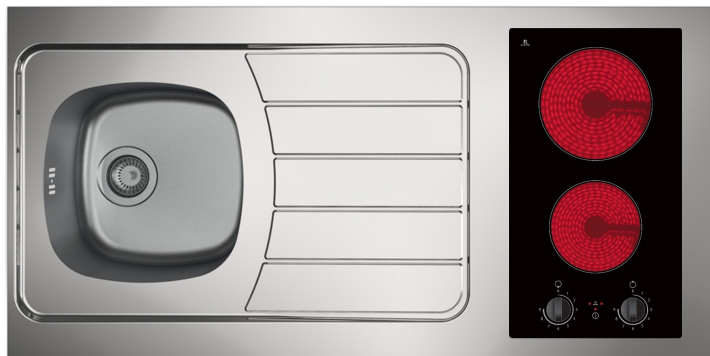

Evier inox réversible 1 cuve 120 cm domino vitro
manette minuteur

Référence MEZIERES120DVMT
EAN13 : 3292799913303

Plan évier dessus de kitchenette à poser 1 cuve finition en inox massif type 18/10 épaisseur 0,6mm procurant une bonne rigidité.

Bonde inox à panier de 90mm de diamètre.

Emplacement de plaque de cuisson pré-découpé, ainsi le renouvellement de la plaque est simplifié. Cet évier et multi-plaque, vous pouvez ensuite si vous le souhaitez changer de type de plaque. La fixation de la plaque se fait aisément avec une colle silicone qui assure une belle finition.

L'évier est réversible, l'emplacement du mitigeur n'est pas percé, vous pouvez donc mettre la cuve à droite ou à gauche. Le perçage est simple et s'effectue à l'aide d'un emporte pièce.

Dimensions de l'évier Largeur 100cm* profondeur 60cm* hauteur 5,5cm. Dimensions de la cuve largeur 345* profondeur 345* hauteur 157mm.

Coloris : Noir. Livrée avec cordon 1,50m avec prise 2+T