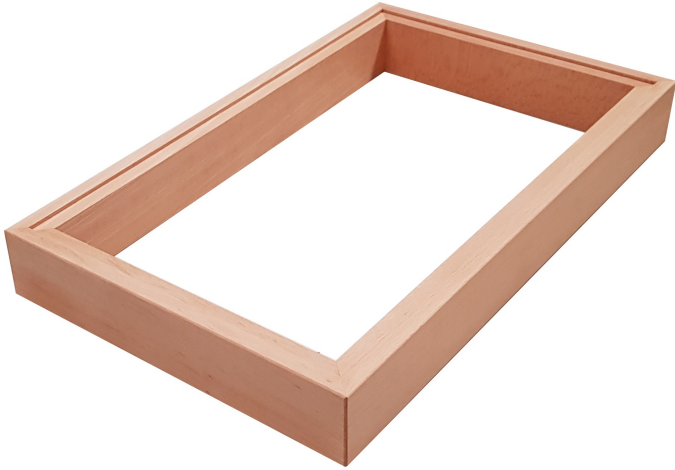

CADRE BOIS HETRE MASSIF RENOVATION TRAITE  
OCULTO

Référence CADRE730  
EAN13 : 3292799913686

CADRE BOIS HETRE MASSIF RENOVATION TRAITE OCULTO Dimensions hors tout: profondeur 555mm\* largeur 340mm\* hauteur 65mm Dimensions intérieures: profondeur 495mm\* largeur 280mm Spécialement adapté pour recevoir les plaques vitrocéramiques 730noim et 530viim ainsi que le domino induction 834noim.