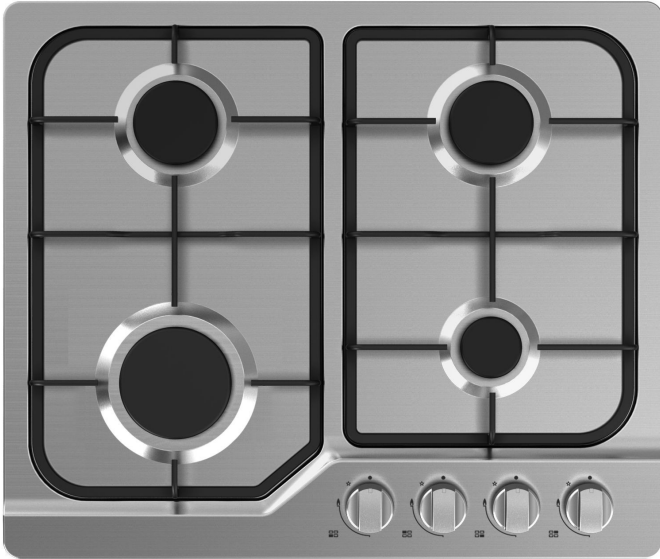

Table de cuisson gaz - 4 foyers

Référence MG44LX

EAN13 : 3260449042536

Table de cuisson gaz inox - 4 feux - grilles fonte - thermocouples - puissance totale 7500W - 4 manettes frontales - allumage 1 main - dim : 9,5 x 59 x 50 cm (HxLxP) - encastrément : 55,3 x 47,3 cm