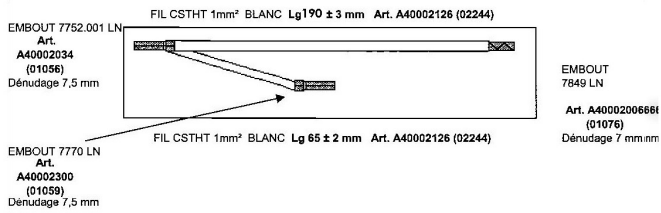

Tresse de cablage silicable 1mm² longueur 190mm
retour 65mm deg5mm embouts

Référence TRE001MEZ
EAN13 : 3292799913914

TRESSE DE CABLAGE SILICABLE 1MM² LONGEUR 190mm RETOUR 65mm DEG5mm
EMBOUITS