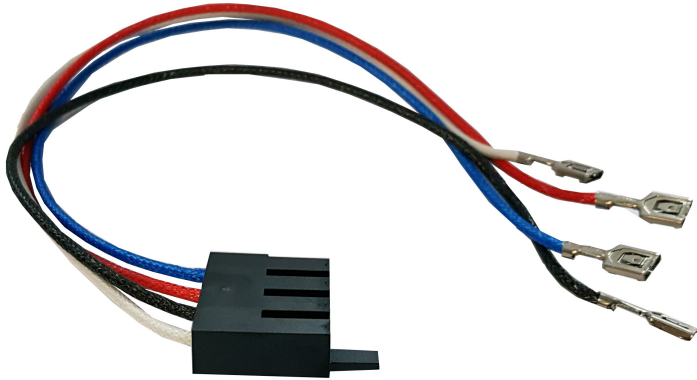

Tresse de cablage silicable 1mm2 longueur 320mm clips
6,35 et broche

Référence TRE320CB
EAN13 : 3292799913945

TRESSE DE CABLAGE SILICABLE 1MM2 LONGEUR 320mm CLIPS 6,35 et BROCHE