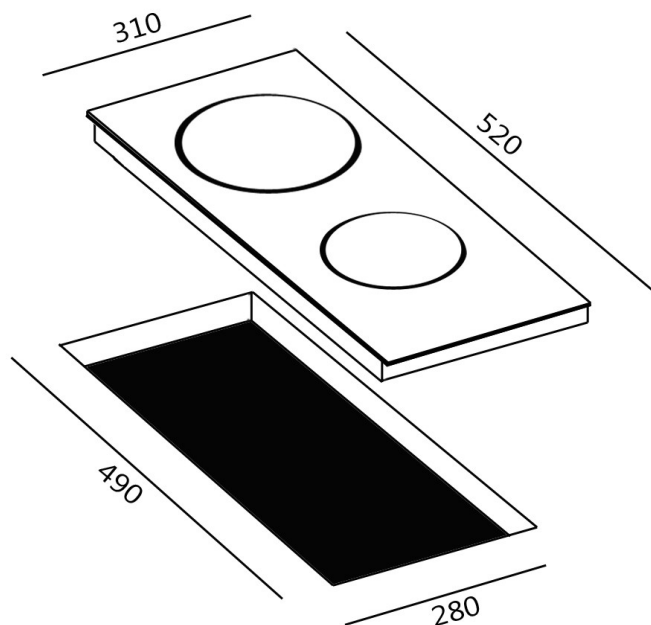

Domino 2 zones induction 2800W mezieres

Référence 828NOIM

EAN13 : 3292799914416

La table de cuisson induction MEZIERES 828NOIM est idéale pour les petits espaces et vous offre une technique de cuisson aux multiples avantages. La technologie par induction permet effectivement une cuisson souple et peu énergivore, la chaleur produite étant diffusée directement vers le récipient de manière ce qui limite les pertes de chaleur. Sont design épuré et son verre « surface totale » simplifient les opérations d'entretien, un coup d'éponge suffit a lui redonner son éclat. Equipée de deux zones induction d'une puissance totale de 2800 watts, son foyer avant est de 1400W en diamètre 20 cm et arrière de 1400W en diamètre 20cm. Ses commandes se font par touches sensibles à 9 niveaux de chauffe, ceux-ci permettent d'effectuer toutes les préparations de cuisson et la rende utilisable de façon claire et simple par de nombreux utilisateurs. Pour la sécurité, deux voyants de mise sous tension pour contrôler sa mise en fonction et deux indicateurs de chaleur résiduelle intégrés vous indiquent que la surface est encore chaude. Elle détecte également les débordements. Elle est également équipé d'une temporisation indépendante par foyer et du verrouillage enfant. Coloris : Noir. Livrée avec cordon de 1m, joint d'étanchéité et manuel d'entretien et d'utilisation. Appareil de fabrication Française. Dimensions hors tout (L310*P521*H53). Dimensions d'encastrement (L280*P490*H53) Poids 5,5Kgs.