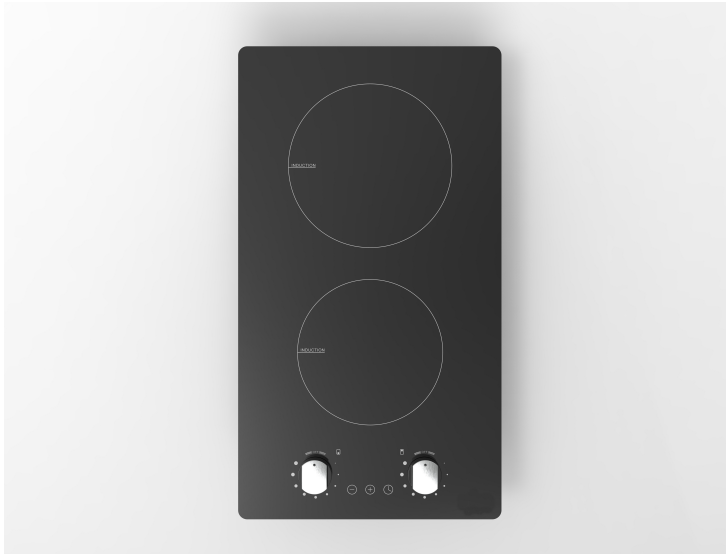

Domino 2 zones 3500 Watts induction manette

Référence 2MTCC

EAN13 : 3292759157433

2 foyers induction d'une puissance totale de 3500 W
Design: verre Noir
Puissance: foyer Av: 1.5 kW – foyer AR: 2 kW
Fonctionnalités: commande manuelle, 9 niveaux de puissance, minuteur digital et individuel pour chaque foyer, arrêt automatique de sécurité.
Protection: 2 Témoins de chaleur résiduelle pour prévenir contre brûlure
Dimensions hors tout (L290*P520*H65).
Dimensions d'encastrement (L270*P500*H65)