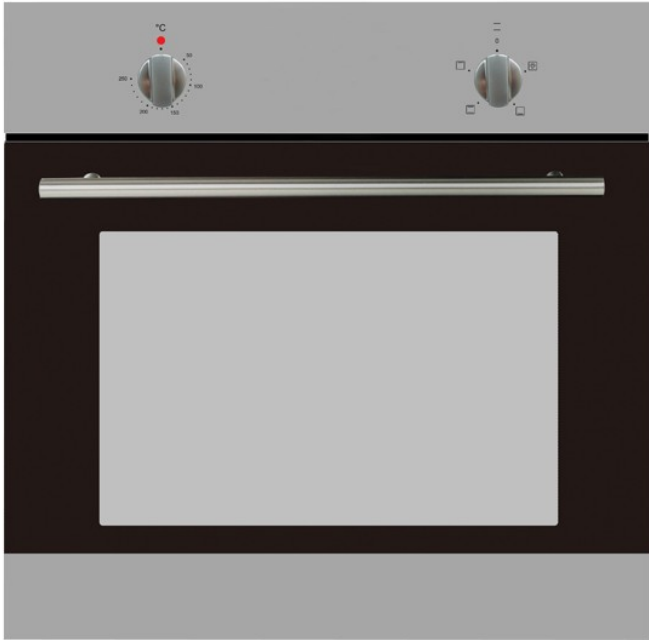

Four encastrable 60cm inox 60 litres

Référence F3X

EAN13 : 4030608232530

Panneau des commandes en acier inoxydable volume de cuisson de la cavité 60 litres Porte vitrée double couche de verre Puissance 2350 watts Fonctions éclairage, bas, Haut/bas, haut. Thermostat réglable de 50 à 250°C. Grille acier inoxydable Lèche frite émaillé Nettoyage manuel Cavité émaille lisse Classe d'efficacité énergétique A Consommation d'énergie (conventionnelle) 0,76 kW / h Câble de 150 cm de long équipée d'une prise. Dimensions de l'appareil: Largeur: 59,50 cm Hauteur: 59,50 cm Profondeur: 47,90 cm Poids net en kgs : 28,50 kg