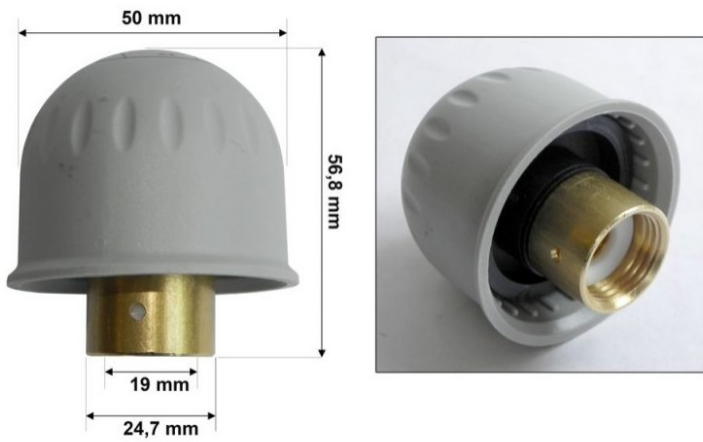

Bouchon de chaudiere compatible polti cimex

Référence H150821

EAN13 : 3292759153992

BOUCHON DE CHAUDIERE COMPATIBLE POLTI CIMEX H150821