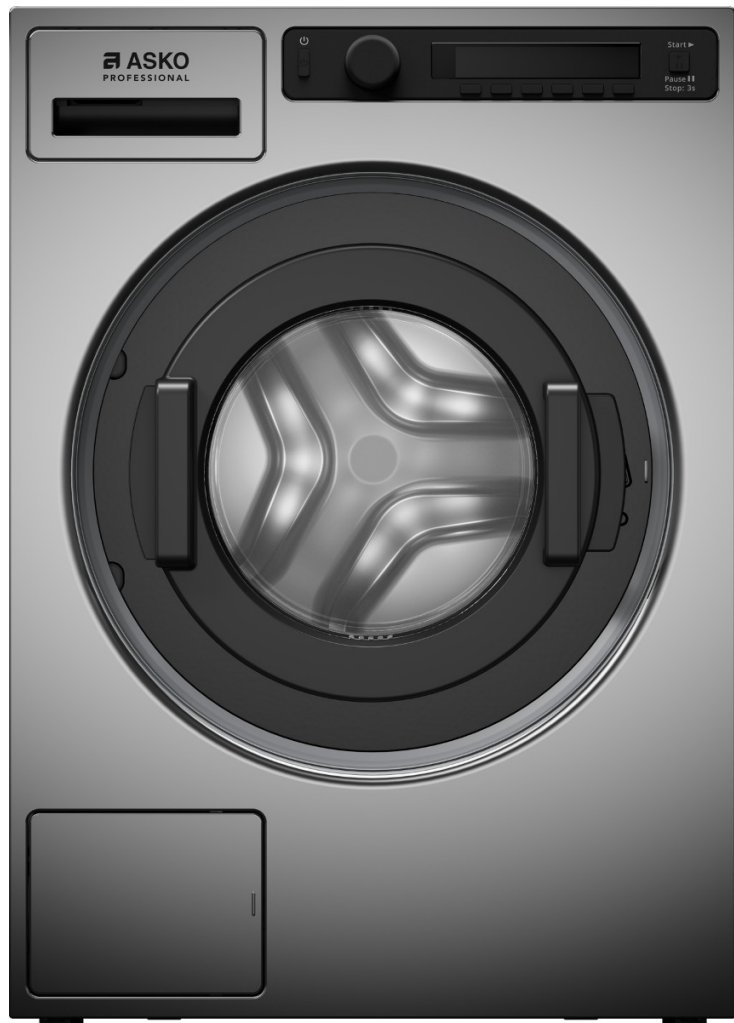

Lave-linge professionnel pour un usage intensif

Référence AOWMC6742PT

EAN13 : 3838782498794

#### Construction et performance

- Système de suspension Quattro anti vibration
- Tambour et cuve inox
- Tambour Active Drum
- Puissance de la résistance: 2000 W
- Capacité variable automatique
- Capteur de niveau d'eau
- Volume du tambour: 60 l
- moteur asynchrone

#### Usage et flexibilité

- Compartiment pour détergent liquide avec cloison
- Réglage température: Froid-90°C
- Diamètre du hublot panoramique: 31 cm

- Angle d'ouverture du hublot: 180 °