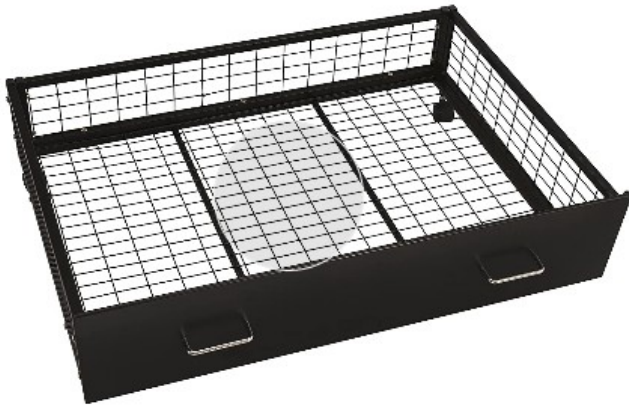

Tiroir métallique de rangement sous lit

Référence TMSL9062  
EAN13 : 3292759153213

Tiroir métallique de rangement sous lit pour des lits d'hauteur standard et lit PMR.

Le tiroir TMSL9062 est tout métal avec une structure treillis pour une meilleure aération.

Il est monté sur 4 roulettes et possède deux poignées en façade pour plus de facilité à l'emploi.

Dimensions : L.90x P62 x H24 cm

Coloris : Noir