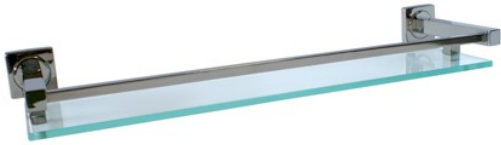

Tablette de lavabo

Référence 210212

EAN13 : 8033433770952

TABLETTE DE LAVABO