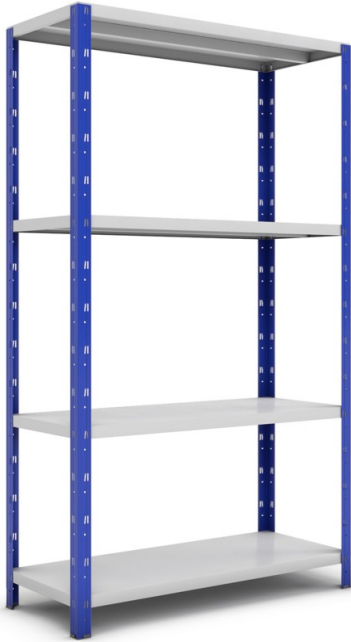

Rayonnage 4 tablettes charge 150kgs par niveau 30cm
profondeur

Référence MEZR150P30
EAN13 : 3292759158379

Rayonnage - profondeur 30 cm Charge maxi : 150 kg/étagère Système d'enclenchement rapide
rendant les vis et les écrous inutiles au montage.