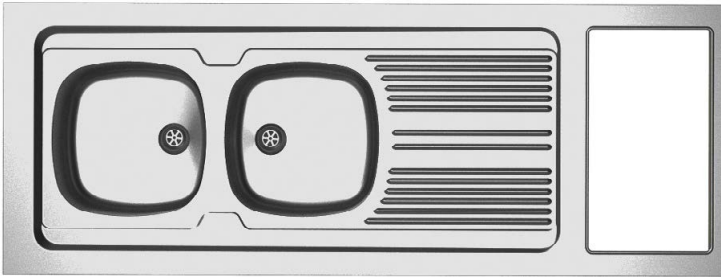

Dessus évier cuisinette 2 cuves l160 cm emplacement domino

Référence C\_R\_182\_28  
EAN13 : 3292759152391

Éviers cuisinettes à poser l'inox lisse 18/102 cuves soudées Égouttoir forme « diagonale » Réversible - Évier non percé pour la robinetterie Découpe pour domino de cuisson L. 270 x 490mm Vidage complet fourni : bonde à panier Ø90mm avec raccord lave-vaisselle, trop-plein et siphon