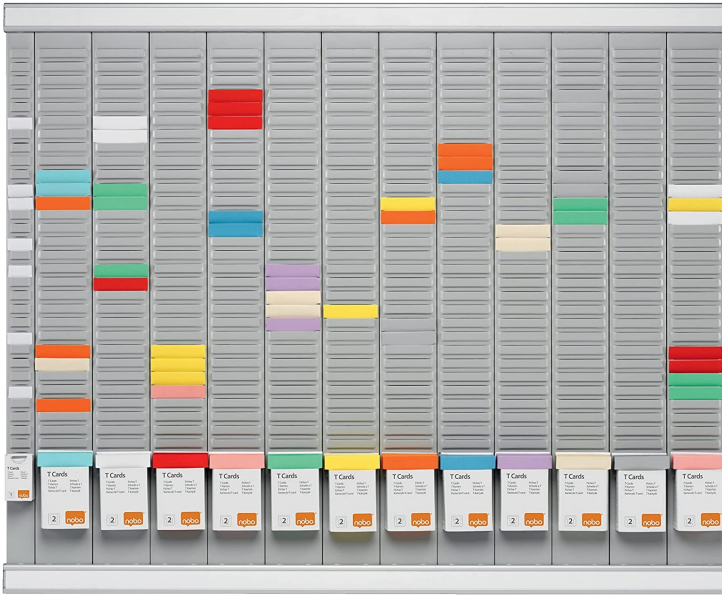

Panneau à fiche t : 12 colonnes - 32 fentes

Référence MEZPANF12C32F

EAN13 : 3292759159277

Ce kit planning à fiches T contient tout ce qu'il faut pour construire facilement un planning sur 12 mois pour planifier à intervalles mensuels, annuels, ou simplement par projet. 12 bandes 32 fentes indice 2, une bande index 32 fentes indice 1, 2 supports en aluminium avec bandes titres en couleurs, 10 étuis de 100 fiches T indice 2 en coloris assortis et 1 étui de 100 fiches T indice 1. Dimensions : L.80 x 66 cm Coloris : Gris