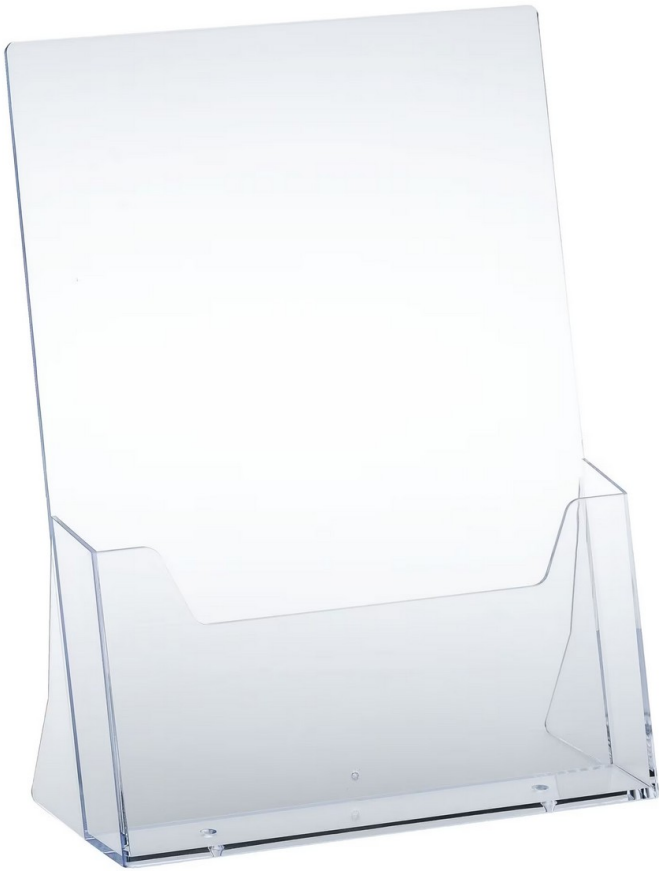

Porte brochure de comptoir a4

Référence PBCA4

EAN13 : 3292759159352

Présentoir porte brochure A4 - 1 compartiment - Transparent Orientation : portrait