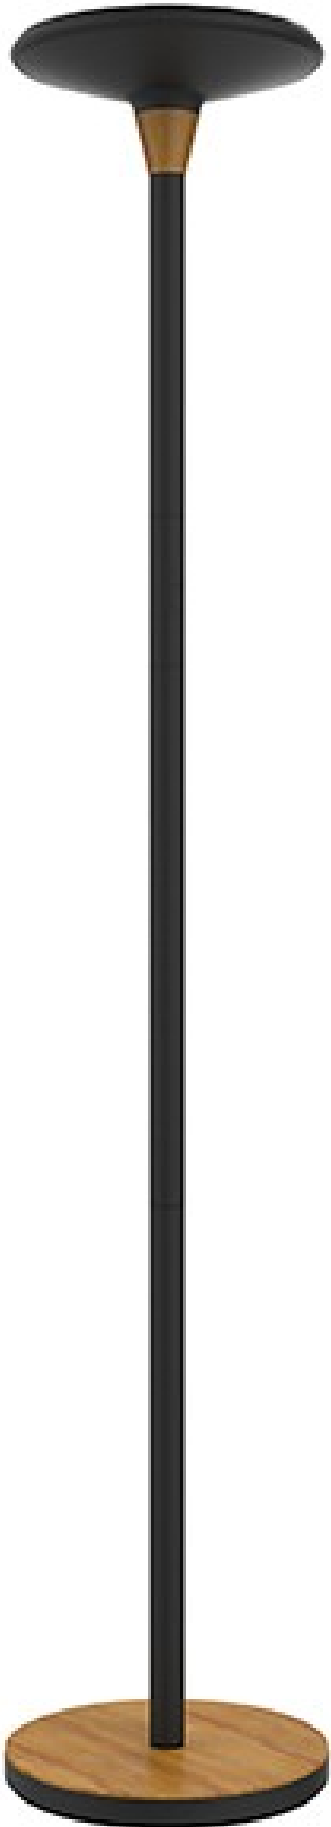

Lampadaire led 44W 5300 lumens à variation d'intensité
lumineuse 180 x 34cm

Référence BALYNOIR
EAN13 : 3292759159680

Facile d'utilisation : son variateur tactile 3 intensités situé sur le mât vous permet de trouver l'éclairage le plus confortable pour lire, écrire et travailler. Produit éco conçu: l'utilisation d'une partie en bambou (herbe) et d'acier de qualité supérieure recyclable contribue ainsi à la préservation des ressources naturelles et à diminuer notre impact environnementale Design néo rétro: ce lampadaire aux lignes sobres a été relooké pour être tendance et moderne grâce à l'alliance de matériaux à la fois naturel (bambou) et industriel (métal). Stabilité: socle lesté de 5 kg, assure une parfaite stabilité du lampadaire dans les zones de grands passages. Diffusion uniforme de la lumière: éclairage indirect sans éblouissement, vous bénéficierez d'un éclairage d'appoint de qualité. Puissance nominale: ce luminaire contient des lampes LED intégrées d'une puissance de 44,6 W qui ne peuvent pas être remplacées Durée de vie*: 40.000 heures Eclairage de 5300 Lux à 55 cm vers le haut Température de couleur: 3000 K Consommation d'énergie pondérée: 37,2 kWh/1000 h Efficacité énergétique: classe A/A+/A++ (spectre A++ à E) Efficacité lumineuse** des diodes lumineuses: 120 lm/W IRC: 83 Garantie: 2 ans Hauteur: 180 cm Tête: Ø 32 cm Socle du lampadaire en métal stable: 5 Kg