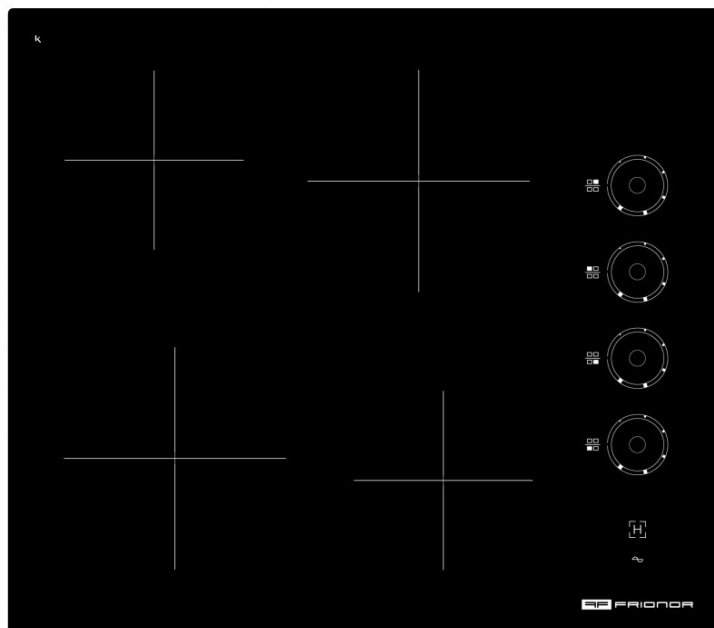

Table 4 zones vitrocéramique avec manette noire

Référence TVM64
EAN13 : 3700222310952

DESCRIPTIF TECHNIQUE Version Ligne douce, sans cadre Commande Manette sur le côté
Esthétique boutons Noir, Alfa Matière / Couleur En verre / Noir Origine Italie Norme CE
SECURITE Témoin de chaleur résiduelle Oui PUISSANCE ET TENSION Puissance maximum
6000W Foyer avant droit (Dimension / Puissance) Ø 180mm 1200W Foyer arrière droit
(Dimension / Puissance) Ø 145mm 1800W Foyer avant gauche (Dimension / Puissance) Ø
145mm 1800W Foyer arrière gauche (Dimension / Puissance) Ø 145mm 1200W Câble
d'alimentation Oui Réseau électrique Voltage 50/60 VOLUMES, POIDS ET DIMENSIONS
Produit (mm) L 580 x P 510 Encastrement (mm) L 560 x P 490 Poids BRUT (Kg) 9.30 Poids NET
(Kg) 8.00