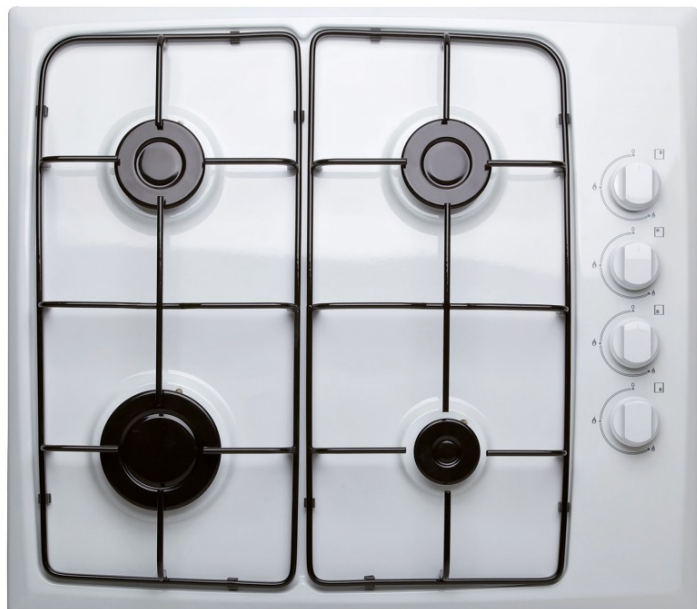

Table 4 gaz allumage auto 1 main thermocouple
blanche

Référence FRIP4GBL
EAN13 : 3700222304203

Table de cuisson équipée de 4 foyers d'une puissance totale de 7500w, ils vous permettent de sélectionner le foyer le plus adapté à chaque situation. Finition émail blanc. Un système d'allumage électronique à une main équipe cette table de cuisson, il permet le contrôle de plusieurs étincelles de manière automatique : d'une simple pression sur une manette ou un bouton, votre foyer est allumé. Pour la sécurité, les feux sont équipés d'un mécanisme de sécurité par thermocouple. Ce système présent sur les brûleurs gaz permet de couper automatiquement l'arrivée de gaz lorsqu'une flamme s'éteint accidentellement. Foyer avant droit Auxiliaire (55mm / 1000W), foyer arrière droit Semi-rapide (75mm / 1750W), Foyer avant gauche Rapide (100mm / 3000W), Foyer arrière gauche Semi-rapide (75mm / 1750W). Dimension hors tout: L 580 x H 40 x P 510mm. Dimensions encastrement : L 560 x P 490mm. Poids: 9kg.