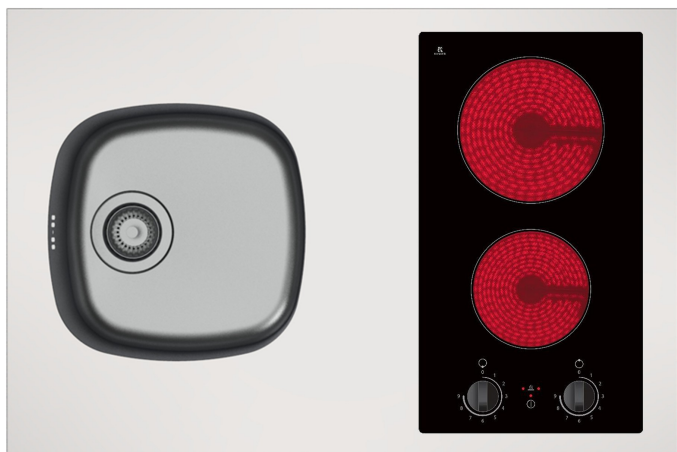

Dessus évier cuisinette l90cm domino vitro manette

Référence MEZIERES90DVM

EAN13 : 3292759152131

Évier cuisinette à poser avec découpe pour domino MT+ 1 cuve L. 900 x l. 600 x ep. 50 mm
Matière : INOX 18/10 Acier : 72% Chrome : 18% Nickel : 10 % Évier réversible 1 cuve soudée
Découpe pour domino L. 270 x l. 490 mm Égouttoir forme «diagonale» Évier de hauteur 50 mm
permettant une meilleure ventilation du réfrigérateur Bonde à panier chromée Ø 90 mm, vidage
manuel complet avec raccord lave-vaisselle, siphon, trop-plein fournis à l'intérieur du packaging
Cadrage bois inclus dans le packaging

Livrée avec une table de cuisson vitrocéramique commandée par des manette. Equipée de deux
foyers radiants Hi-Light d'une puissance de 1200W en 14,5 cm et 1700W en 18cm commandés
par des régulateurs d'énergie variables à bouton de contrôle, ceux-ci permettent d'effectuer
toutes les préparations de cuisson et la rende utilisable de façon claire et simple par de
nombreux utilisateurs. Pour la sécurité, voyant de mise sous tension pour contrôler sa mise en
fonction et deux indicateurs de chaleur résiduelle ainsi qu'une sécurité enfant son intégrés. Limite
de temps des niveaux de puissance La durée d'utilisation maximale de toutes les zones de
cuisson est pré réglée en usine en fonction du niveau de puissance. Lorsque le temps d'utilisation
maximum est écoulé, la zone de cuisson s'éteint automatiquement pour éviter une surchauffe de
l'appareil. Coloris : Noir. Livrée avec cordon 1,50m avec prise 2+T