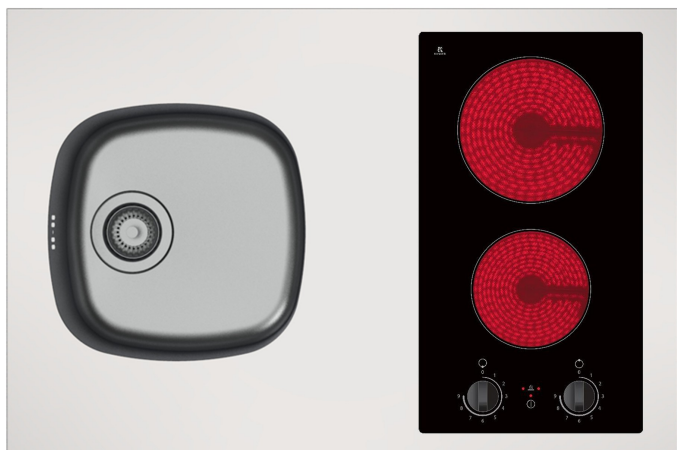

Dessus évier cuisinette l90cm domino vitro manette

Référence MEZIERES90DVM

EAN13 : 3292759152131

Évier cuisinette à poser avec découpe pour domino MT+ 1 cuve L. 900 x l. 600 x ep. 50 mm  
Matière : INOX 18/10 Acier : 72% Chrome : 18% Nickel : 10 % Évier réversible 1 cuve soudée  
Découpe pour domino L. 270 x l. 490 mm Égouttoir forme «diagonale» Évier de hauteur 50 mm  
permettant une meilleure ventilation du réfrigérateur Bonde à panier chromée Ø 90 mm, vidage  
manuel complet avec raccord lave-vaisselle, siphon, trop-plein fournis à l'intérieur du packaging  
Cadrage bois inclus dans le packaging

Livrée avec une table de cuisson vitrocéramique commandée par des manette. Equipée de deux  
foyers radiants Hi-Light d'une puissance de 1200W en 14,5 cm et 1700W en 18cm commandés  
par des régulateurs d'énergie variables à bouton de contrôle, ceux-ci permettent d'effectuer  
toutes les préparations de cuisson et la rende utilisable de façon claire et simple par de  
nombreux utilisateurs. Pour la sécurité, voyant de mise sous tension pour contrôler sa mise en  
fonction et deux indicateurs de chaleur résiduelle ainsi qu'une sécurité enfant son intégrés. Limite  
de temps des niveaux de puissance La durée d'utilisation maximale de toutes les zones de  
cuisson est pré réglée en usine en fonction du niveau de puissance. Lorsque le temps d'utilisation  
maximum est écoulé, la zone de cuisson s'éteint automatiquement pour éviter une surchauffe de  
l'appareil. Coloris : Noir. Livrée avec cordon 1,50m avec prise 2+T