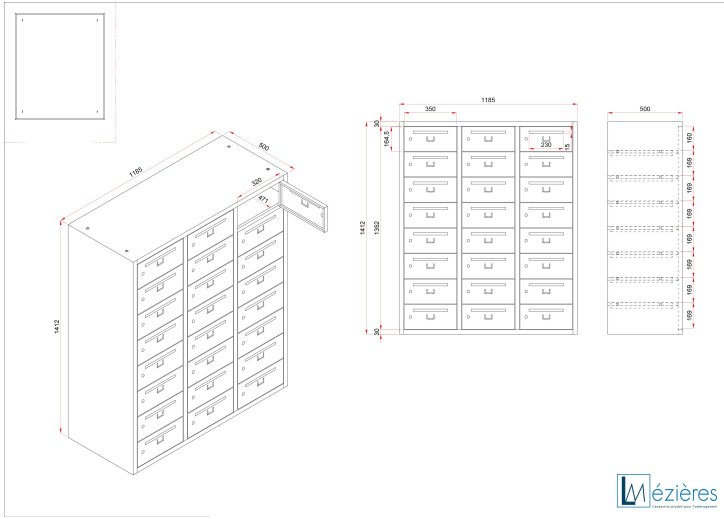

Boites aux lettres 24 cases

Référence MEZBAL24C
EAN13 : 3292759160020

BOITES AUX LETTRES 24 CASES