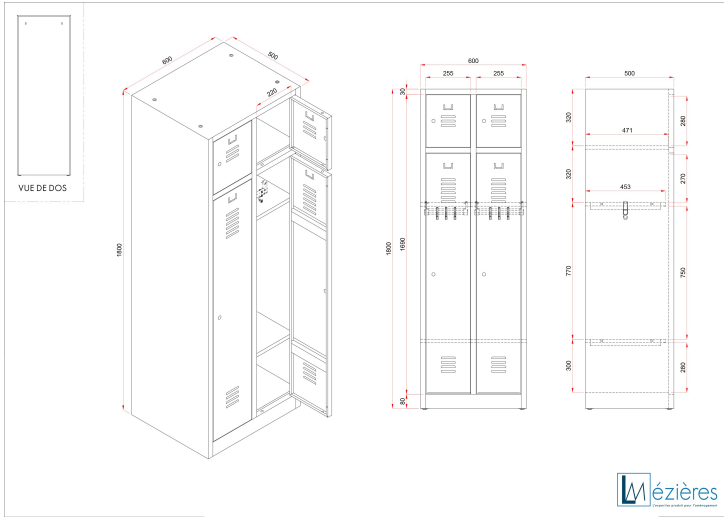

Vestiaire 2 cases industrie propre sur socle sur mesure

Référence MEZVESTIP2CRI

EAN13 : 3292759160037

VESTIAIRE 2 CASES INDUSTRIE PROPRE SUR SOCLE SUR MESURE