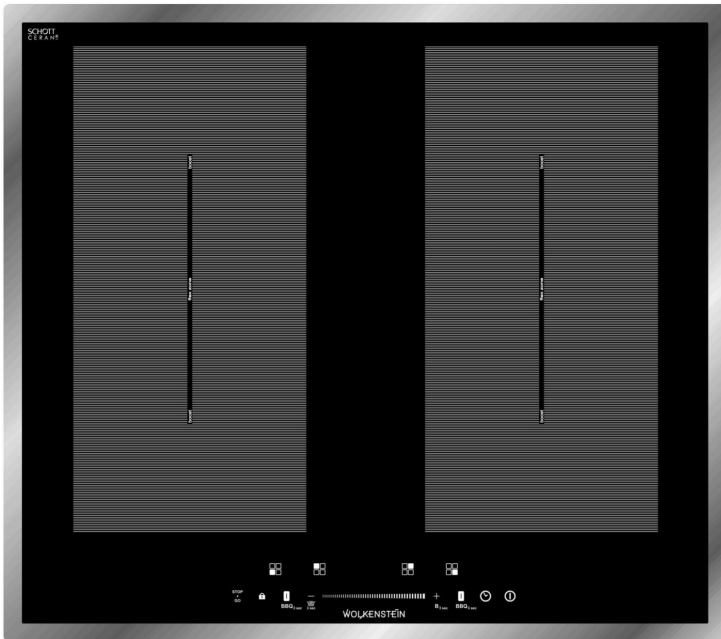

Table induction 4 zones

Référence IF60-2FZBWSGW

EAN13 : 4030608232653

Table de cuisson à induction avec cadre en acier inoxydable

Fonction tactile/curseur du panneau de commande

Matériau table de cuisson Schott Ceran

Nombre de plaques de cuisson 4, dont 2 zones double flex

Diamètre table de cuisson avant gauche 18,00 cm

Diamètre table de cuisson avant droite 18,00 cm

Diamètre table de cuisson arrière gauche 18,00 cm

Diamètre plaque de cuisson arrière droite 18,00 cm

Puissance maximale 7400 watts

Tension 220 - 240 volts

Fréquence 50Hz

Dimensions encastrement Hauteur 5,50 x largeur 56 x Profondeur 49 cm

Dimensions hors tout 5,50 x 59 x 52 cm