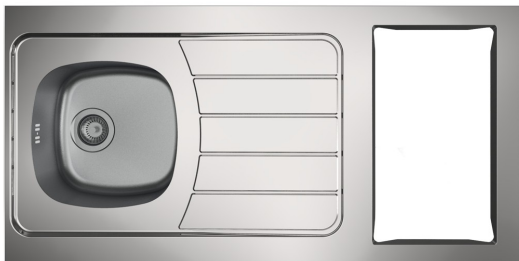

Évier inox cuisinette L120 cm emplacement domino  
kitchenette

Référence CPBD120A30  
EAN13 : 3495510009105

Évier cuisinette à poser avec découpe pour domino MT+ 1 cuve L. 1200 x l. 600 x ep. 50 mm

Matière : INOX 18/10

Acier : 72%

Chrome : 18%

Nickel : 10 %

Évier réversible

1 cuve soudée

Découpe pour domino L. 270 x l. 490 mm

Égouttoir forme « diagonale »

Évier de hauteur 50 mm permettant une meilleure ventilation du réfrigérateur

Bonde à panier chromée Ø 90 mm, vidage manuel complet avec raccord lave-vaisselle, siphon, trop-plein fournis à l'intérieur du packaging

Cadrage bois inclus dans le packaging