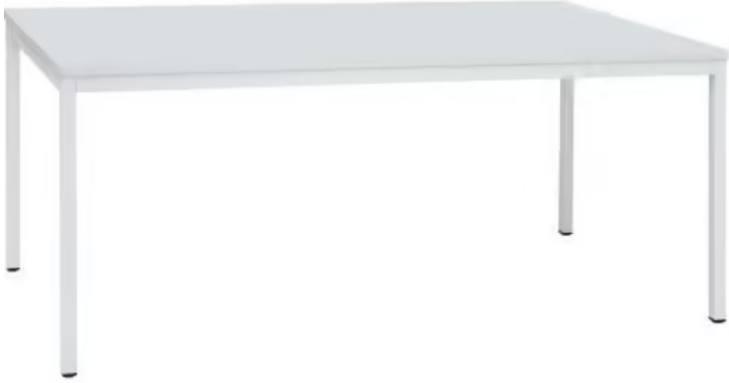

Table rectangulaire 120*80cm unicolore gris

Référence MEZTRG12080

EAN13 : 3292759160204

PLATEAU MELAMINE 19MM EPAISSEUR CHANTS PVC 2MM

STRUCTURE PORTANTE AVEC CADRE METALLIQUE FIXE SOUS LE PLATEAU

4 PIEDS METAL CARREES 30*30MM AVEC VERINS DE REGLAGE