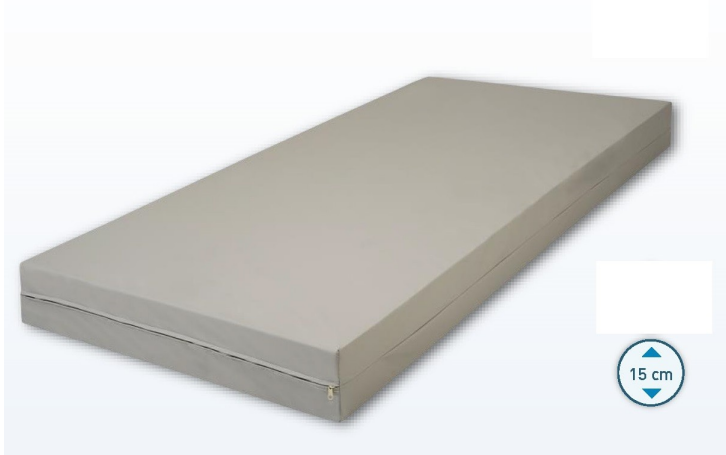

Matelas coNFort housse enduite 70cm par 190cm

Référence CAR991881

EAN13 : 3292759153336

COEUR

Mousse Haute Résilience (HR) Densité 35 kg/m³
Confort médium/ferme 4,3 kPa Classement feu M4

HOUSSE

Textile enduit imperméable et respirant 64% Polyuréthane - 36% Polyester ZIP en métal sur 2 côtés