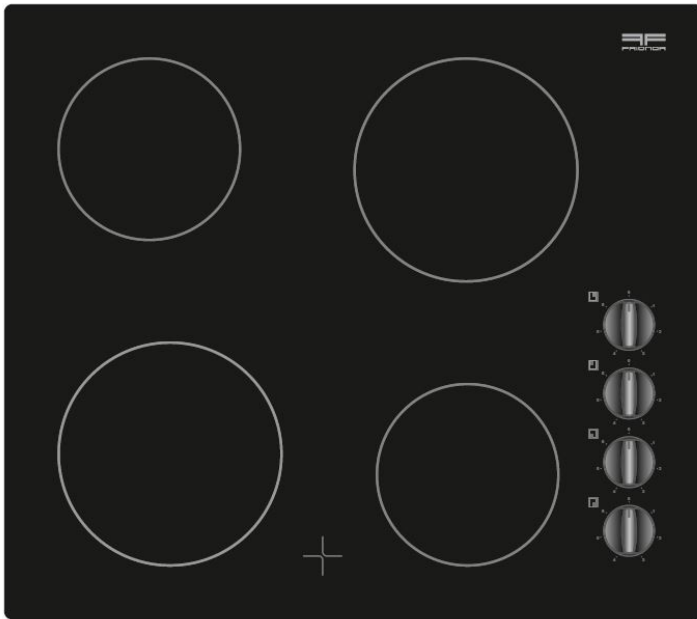

Table vitroceramique 4feux manettes 6kW

Référence TVM64

EAN13 : 3292759161744

Type d'installations	Encastrable
Type de table	Table de cuisson vitrocéramique
Coloris	Verre Noir
Nombre de foyers	4 zones highlight
Commandes	Manettes
Prise	Non
Témoin chaleur résiduelle	Oui
Puissance maximum	6000W
Puissance Foyer arrière Ø 18 cm	2 x 1800W
Puissance Foyer avant Ø 14,5 cm	2 x 1200W
Réseau électrique	220-240V, 50/60 Hz
Câble d'alimentation	Oui
Longueur du cable	1100 mm
Tension d'alimentation	230 Volt 50 hertz
Timer	Non
Booster	Non
Dispositif anti-débordement	Non
Auto-Stop	Oui
Sécurité enfant	Non
Technologie Hi-Light	4 Foyers Highlight
Dimensions produit déballé	l 590 mm x L 520 mm x H 41 mm
Dimensions produit emballé	620 x 578 x 133 mm
Dimensions d'encastrement	H 47.5 x l 560 x L 490 mm
Poids NET (Kg)	9,5 Kg

Poids BRUT (Kg)

10,25 Kg