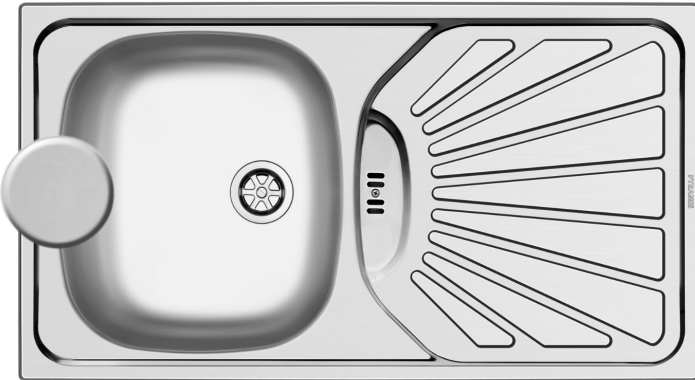

Evier inox 18/10 a encastrer l78xp43,5 + prise lv sur siphon

Référence MEZEVIN78435
EAN13 : 3292759161997

Nombre de cuves:

1 Cuve

Type de pose:

à encastrer

Matière:

Inox

Position de cuve:

Réversible

Pré-Percé:

Non

Vidage:

Non fournis, en option ref : V1TPH

Diamètre de perçage robinet:

35 mm

Fixation:

Se fixe sur un plan de travail

Garantie:

15 ans

Dimension évier:

780 x 435 mm

Dimension des cuves (mm):

365 x 335 x 150 mm