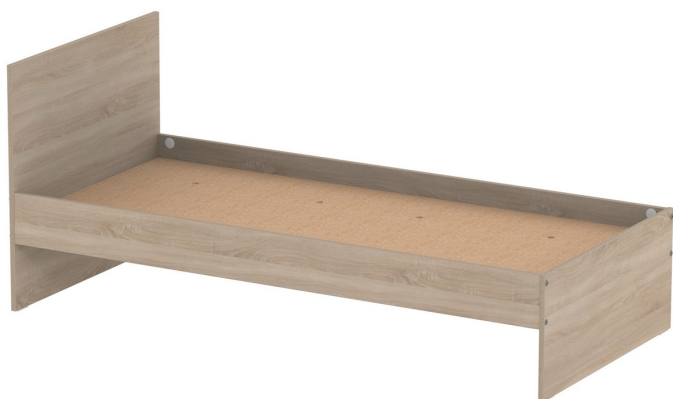

Wood lit simple mela 90*200 avec sommier en aglo brut
et tete de lit

Référence MEZDLL511
EAN13 : 3292759153459

- Panneaux tête et pied de lit, mélaminé ép.19 mm, chant ABS.
- Longs pans 180x19 mm, mélaminé ép.19 mm, chant ABS, 2 tasseaux 40x25 mm par long pan.
- Traverse de renfort mélaminé blanc ép.19 mm, chant ABS.
- Assemblage longs pans avec tasseaux par inserts taraudés, avec panneaux et traverse par boitiers excentriques, goujons métalliques et tourillons.
- Contact au sol par patins plastiques.
- Hauteur sommier 34 cm, hauteur sous longs pans 24 cm.
- Hauteur de matelas ép.15 cm maximum

Dimensions L90 P200 H Sommier 34 H tete de lit 42 cm