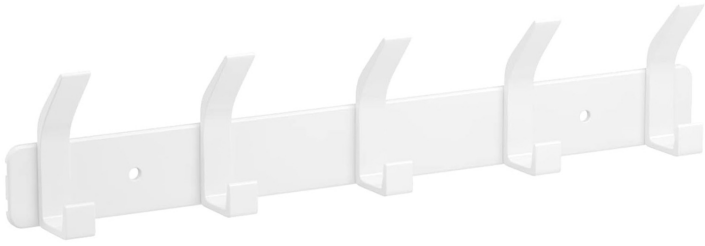

Patère en métal - 5 doubles têtes

Référence CROSS

EAN13 : 3292759162345

Patère en métal - 5 doubles têtes

L39 x P4,5 x H9 cm

Coloris : Blanc