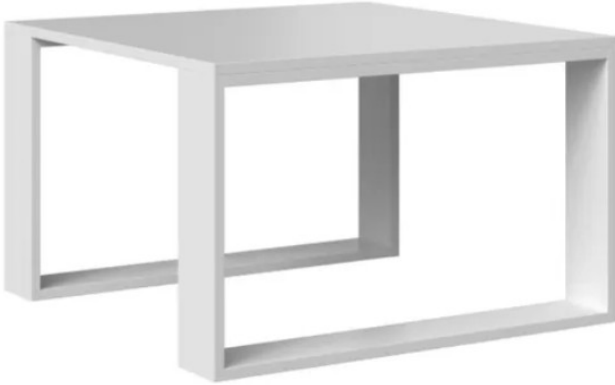

Table basse carree 67x67x40cm blanc

Référence MEZICE6767B

EAN13 : 3292759162376

- Dimensions (L x P x H) : 67 x 67 x 40 cm
- Panneau doublement laminé avec une dureté accrue - MDF haute densité - Coloris : Blanc
- Finition : mat
- Pieds en métal laqué blanc
- Table basse de style industriel avec pieds traineaux
- Structure stable