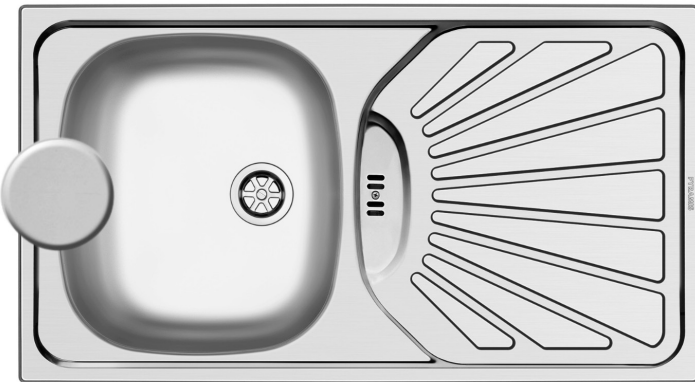

Évier inox en encastrer 78x43,5cm

Référence MEZEVIN2C1P1G

EAN13 : 3292759162420

Type de pose	à encastrer
Matière	Inox
Finition	Lisse
Position de cuve	Réversible
Pré-Percé	Non
Vidage	Non fournis, en option ref : V1TPH
Diamètre de perçage robinet	35 mm
Fixation	Se fixe sur un plan de travail
Garantie	15 ans
Dimension évier	780 x 435 mm
Dimension des cuves (mm)	365 x 335 x 150 mm
Dimensions de découpe	760 x 415 mm
Dimension minimum du meuble	450 mm
Poids NET (Kg)	2.10 KG
Poids BRUT (Kg)	2.30 KG