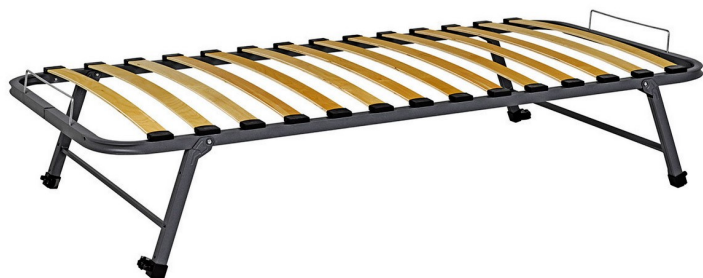

Lit gigogne metal 90x190cm

Référence MEZLGM90190

EAN13 : 3292759153589

Ce meuble combine **sommier gigogne et pieds rétractables sur roulettes** pour trouver facilement sa place. Compact, il met à votre disposition un couchage supplémentaire.

Grâce à ses pieds rétractables, il peut se ranger sous un lit.

Monté sur 4 roulettes, ce modèle est simple à manipuler.

Les **pattes métalliques de fixation pour façade intégrée** optimisent son confort d'utilisation.

Ce sommier gigogne a été conçu de manière à assurer sa fiabilité. Il s'agit d'un modèle avec un **cadre métallique à lattes multiplis** qui vous permet de dormir en toute sérénité.

L'association du bois et du métal garantit la longévité de ce sommier gigogne. Garanti anticorrosion

Coloris : Peinture époxy Noir

Dimensions : L 90 x P 190 H 35,5 cm

Fabriqué en France