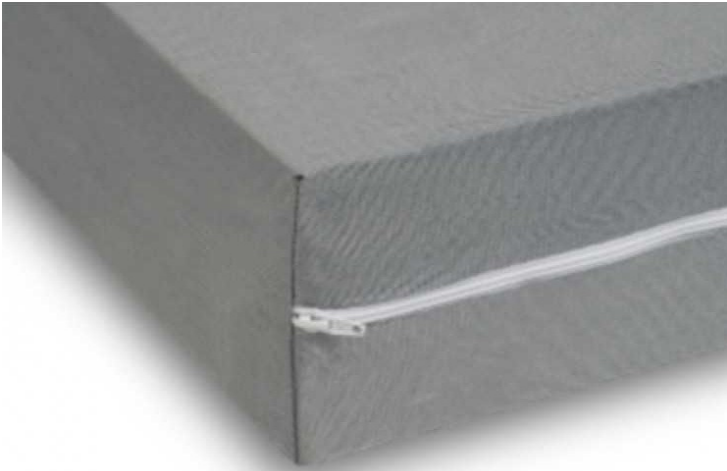

Housse matelas textile 90x200

Référence CAR857525
EAN13 : 3292759152681

HOUSSE MATELAS TEXTILE 90X200 66% Polyester et 34% Polypropylène
Lavable en machine à 30°C

Poids 139 gr/m²