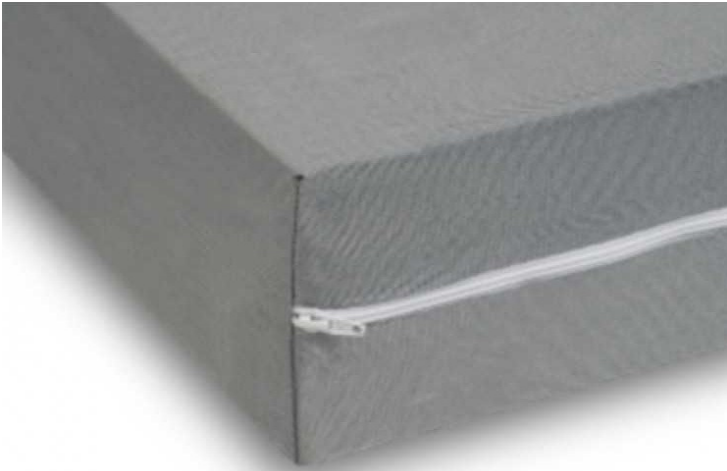

Housse matelas textile 140x200

Référence CAR857526  
EAN13 : 3292759152698

Housse matelas textile 140x200 66% Polyester et 34% Polypropylène  
Lavable en machine à 30°C

Poids 139 gr/m<sup>2</sup>