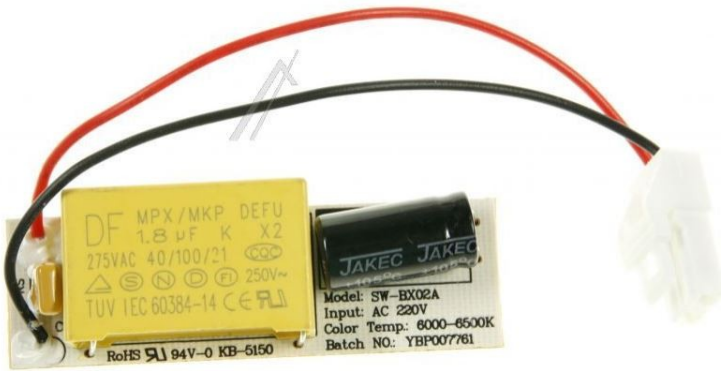

Platine électronique LED éclairage réfrigérateur CANDY Référence PLCAN41041487
EAN13 : 3292759162765

Platine électronique LED éclairage réfrigérateur CANDY