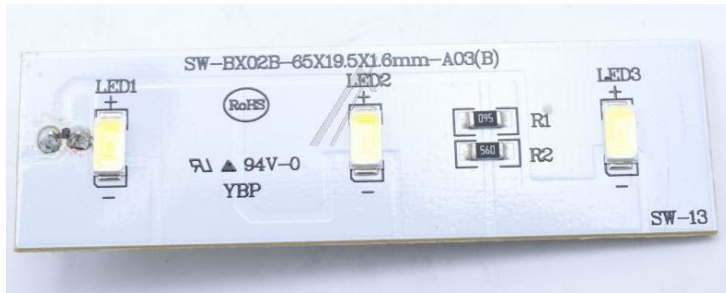

Platine éclairage 3 LEDs 65 x 19,5 x 1,6 MM M401360

Référence PLHOMSWBX02B

EAN13 : 3292759153947

Platine éclairage 3 LEDs 65 x 19,5 x 1,6 MM M401360