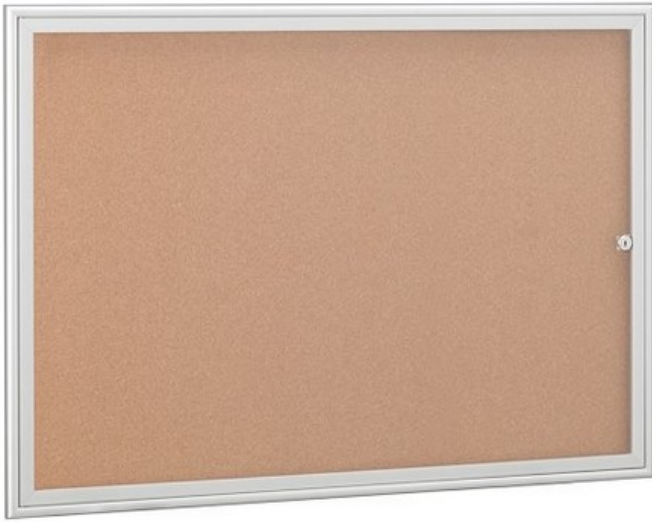

Vitrine d'intérieur avec fond liège 12 A4

Référence MEZVITLIE12A4

EAN13 : 3292759163038

Caractéristiques :

- Fond liège aggloméré pour affichage avec épingles de fixation.
- Porte de sécurité battante, avec vitrage plexiglas épaisseur 4 mm.
- Cadre de porte aluminium anodisé. Epaisseur totale 3,7 cm (utile 2,25 cm).
- Dimensions : 94,5 x 89,4 cm, pour 12 feuilles.
- Serrure (2 clés) et visserie fournie. Se posent indifféremment pour ouverture à droite ou à gauche