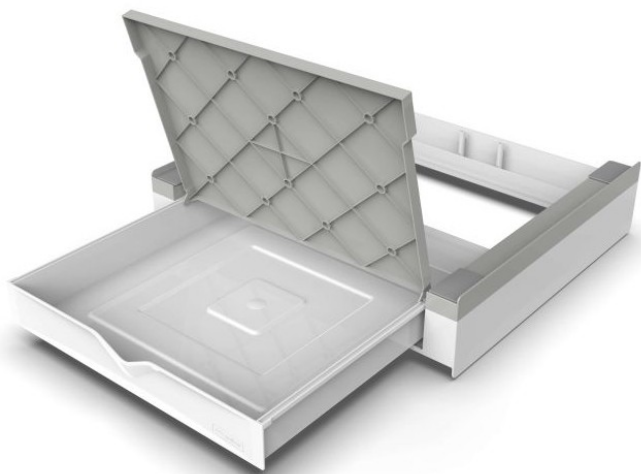

Kit de superposition avec tiroir 17 litres

Référence 453100

EAN13 : 3292759163182

Kit de superposition avec tiroir 17 litres