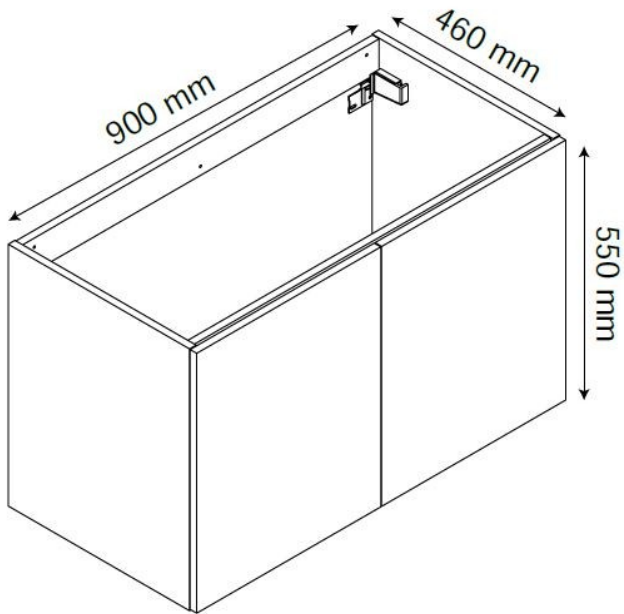

Meuble sous plan toilette 90cm 2p blanc

Référence 241433

EAN13 : 3292759163373

A suspendre, avec fixation murale obligatoire et pieds fournis.

2 portes 1 étagère bois fixe

Coloris blanc brillant

LxHxP : 900 x 550 x 460mm

Meuble livré sans vasque ni robinetterie