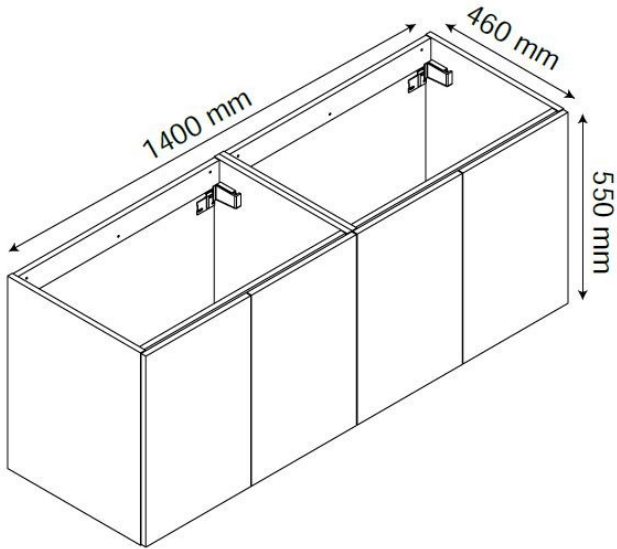

Meuble sous plan toilette 1400cm 4p blanc

Référence 241539

EAN13 : 3292759163380

A suspendre, avec fixation murale obligatoire et pieds fournis.

4 portes 1 étagère bois fixe

Coloris blanc brillant

LxHxP : 1400 x 550 x 460mm