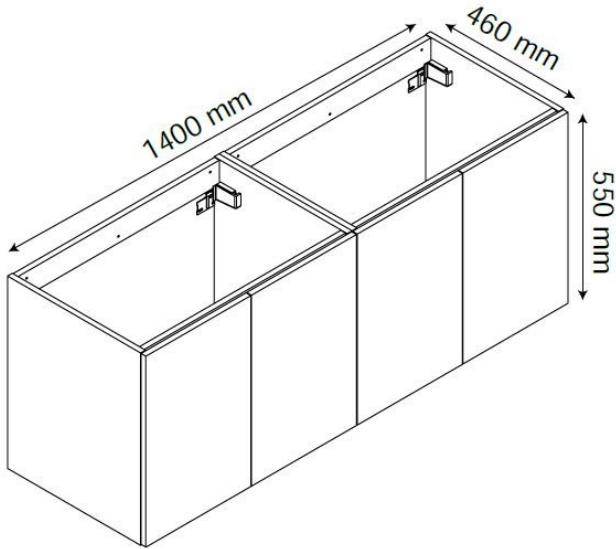

Meuble toilette 1400cm 4p blanc double vasque
polybéton

Référence 251695
EAN13 : 3292759163403

A suspendre, avec fixation murale obligatoire et pieds fournis.

4 portes 1 étagère bois fixe

Double vasque polybéton

Coloris blanc brillant

LxHxP : 1400 x 550 x 460mm

Meuble livré robinetterie