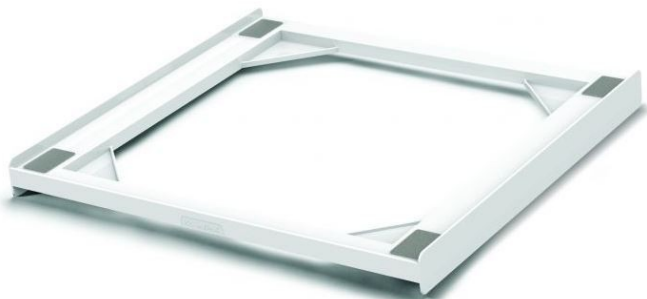

Cadre de superposition sans tablette avec sangle

Référence 209886

EAN13 : 8006023303588

Le kit de superposition fixe universel permet un gain d'espace et une haute stabilité grâce à :

- une structure ultra-résistante en technopolymère renforcée avec 4 bords rigides ;
- une sangle de sécurité de 6 mètres avec une boucle métallique incluse;
- la possibilité d'unir le kit au lave-linge avec des vis si le top est en bois.

Une grande compatibilité !

- Compatible avec des machines à hublot standards (60 x 60 cm) ou compactes (60 x 45 cm) grâce à sa taille universelle, la structure peut s'adapter à la profondeur du lave-linge.
- Les patins peuvent être clipsés le long de la structure afin d'obtenir la taille désirée.
- La structure permet l'ouverture de tous les types de bacs à détergent et de rinçage.
- Intégration harmonieuse et discrète entre votre lave-linge et votre sèche-linge grâce à un design affiné.

Inclus : des patins adhésifs en mousse anti-vibrations Kit pré-monté avec notice d'installation à l'arrière du pack.

Poids max supporté : 250 kg