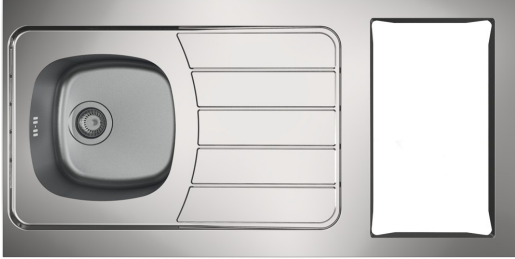

Evier inox cuisinette L120 cm emplacement domino  
kitchenette

Référence EV1200C  
EAN13 : 3292788650486

**CARACTERISTIQUES** Evier Inox 18/10 lisse réversible Descriptif 1 bac + 1 égouttoir prédécoupé  
- Domino de cuisson Siphon Avec prise lave-vaisselle Bouchon chaînette Oui Vidage complet Oui  
/ Ø 70 Angles soudés Oui Grille d'aération Pour une bonne ventilation Domino Plusieurs options  
**DIMENSIONS** Epaisseur évier 5.5 cm Dimension des cuves (mm) 340 x 400 x 150 Dimension  
dessus (mm) Inox 1200 x 600 Dimension de découpe pour les dominos 275 x 495 mm