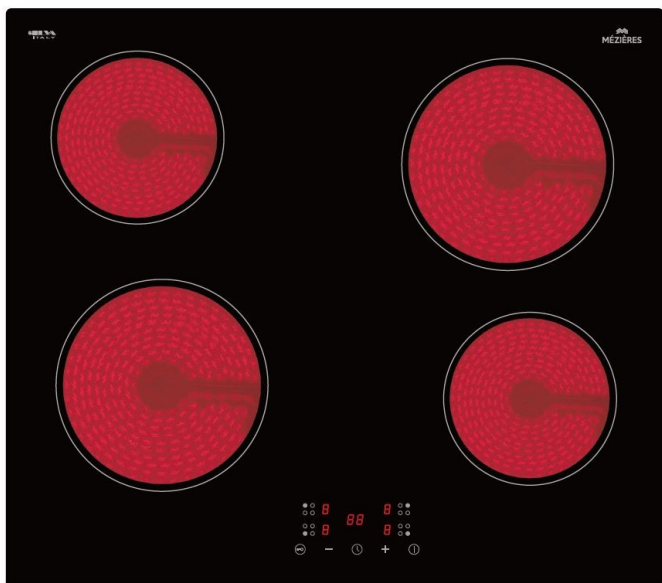

Table vitrocéramique 4 zones sensitive 6k

Référence TVS46000  
EAN13 : 3292759163472

La table de cuisson en vitrocéramique MEZIERES TVS46000 séduit par son design moderne. Grâce à des matériaux de haute qualité, la plaque de cuisson MEZIERES 4 foyers référence TVS46000 est extrêmement facile à nettoyer et durable

Avec sa surface totale en verre élégante et son panneau de commande tactile, elle allie design et simplicité d'utilisation. Parfaite pour cuisiner rapidement grâce à ses fonctions avancées.

Elle est équipée de 4 foyers vitrocéramiques pour une puissance totale de 6000 Watts.

Réglable sur 9 niveaux de puissance pour une cuisson précise.

Equippée d'un minuteur jusqu'à 99 minutes sur chaque zone de cuisson.

Les caractéristiques de chaque foyers sont, Avant gauche : 19 cm – 1800W, Arrière gauche : 15,5 cm – 1200W, Arrière droite : 19 cm – 1800W, Avant droite : 15,5 cm – 1200W

Pour la sécurité elle est équipée d'indicateur de chaleur résiduelle, de l'arrêt automatique en cas d'oubli et d'un verrouillage enfant.

Ses dimensions d'encastrement : H 5,5 x L 56 x P 49 cm et hors tout : H 5,5 x L 59 x P 52 cm