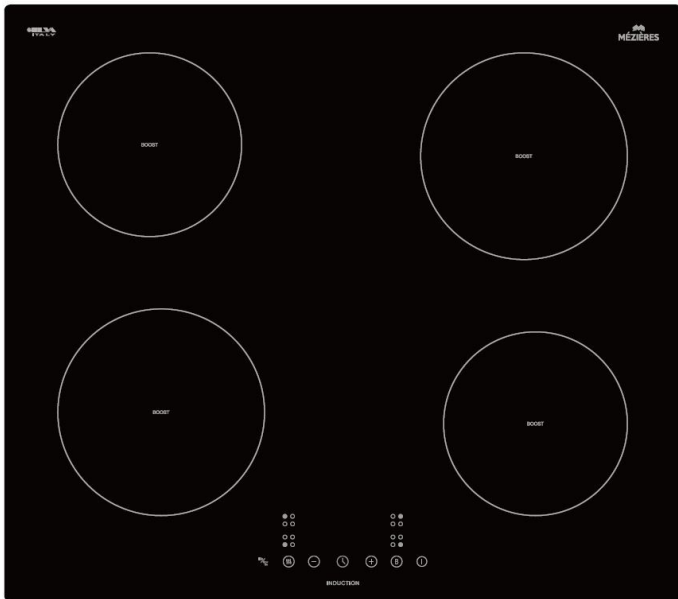

Table induction 4 zones sensitive

Référence TIS43760

EAN13 : 3292759163489

Plaque à induction MEZIERES 4 foyers – Puissante et moderne

La table de cuisson à induction MEZIERES 4 foyers référence TIS43760 est idéale pour une cuisine moderne, performante et sécurisée.

Avec sa surface totale en verre élégante et son panneau de commande tactile, elle allie design et simplicité d'utilisation. Parfaite pour cuisiner rapidement grâce à ses fonctions avancées.

Elle est équipée de 4 foyers induction avec fonction booster pour une puissance totale de 7200 Watts.

Réglable sur 9 niveaux de puissance pour une cuisson précise.

Equippée de la fonction maintien au chaud et d'un minuteur jusqu'à 99 minutes sur chaque zone de cuisson.

Les caractéristiques de chaque foyers sont, Avant gauche : 21 cm – 1800 / 2200 W, Arrière gauche : 16 cm – 1200 / 1500 W, Arrière droite : 18 cm – 1800 / 2200 W, Avant droite : 16 cm – 1200 / 1500 W

Pour la sécurité elle est équipée d'indicateur de chaleur résiduelle, de l'arrêt automatique en cas d'oubli et d'un verrouillage enfant.

Ses dimensions d'encastrement : H 5,5 x L 56 x P 49 cm et hors tout : H 5,5 x L 59 x P 52 cm