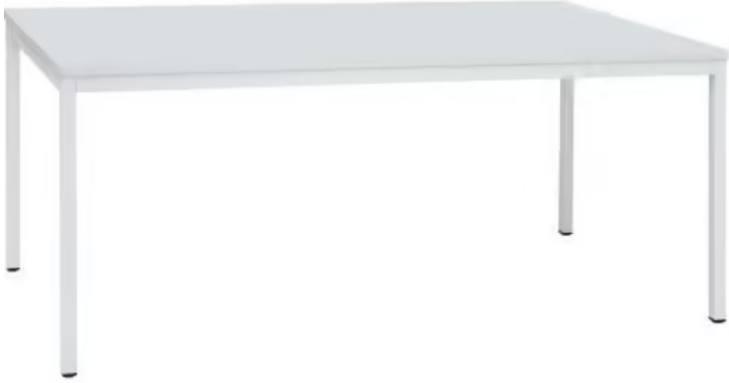

Table rectangulaire 140\*70cm unicolore gris

Référence TRB140X70BL

EAN13 : -

PLATEAU MELAMINE 19MM EPAISSEUR CHANTS PVC 2MM

STRUCTURE PORTANTE AVEC CADRE METALLIQUE FIXE SOUS LE PLATEAU

4 PIEDS METAL CARREES 30\*30MM AVEC VERINS DE REGLAGE